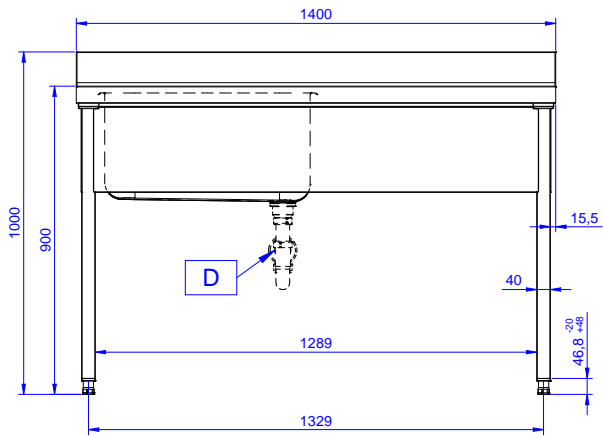

Fronte

Lato