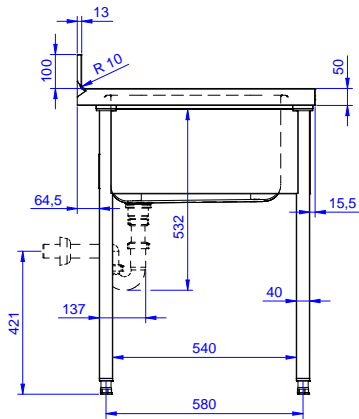

D = Scarico acqua