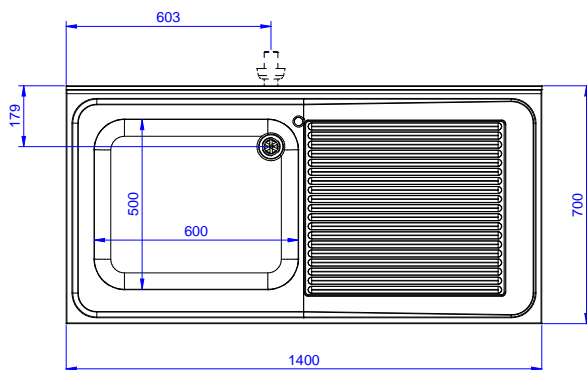

#### Articolo N° \_\_\_\_\_

Lavatoio in acciaio inox AISI 304 con piano di lavoro da 50 mm e spessore 10/10. Insonorizzato con piega salvamani sui bordi e dotato di involucro perimetrale ed angoli saldati. Gambe quadre in acciaio inox AISI 304 (40x40 mm) con piedini regolabili in altezza. Alzatina paraspruzzi posteriore con raggiatura 10 mm, altezza 100 mm e spessore 13 mm. Una vasca da 600x500xh320 mm dotata di tubo troppopieno e piletta di scarico da 2". Gocciolatoio stampato posizionato sulla parte destra.

Approvazione: \_\_\_\_\_

Fronte

Lato

D = Scarico acqua

Alto

### Informazioni chiave

Dimensioni esterne,  
 larghezza:

132806 (LG1416DXPN) 1400 mm

Dimensioni esterne,  
 profondità:

700 mm

Dimensioni esterne, altezza:

1000 mm

Dimensione alzatina, altezza:

100 mm

Dimensione alzatina,  
 profondità:

13 mm

Dimensione alzatina, raggio:

R=10

Numero di vasche:

1

Dimensione vasca: